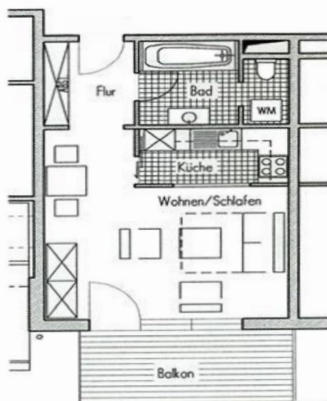

FREIE 1-ZIMMER- WOHNUNG IM BETREUTEN WOHNEN

Am Spreepark 7,
02742 Neusalza-Spremberg

Barrierefreie Wohnung, auch mit dem Aufzug erreichbar und auf Wunsch mit Pkw- oder Tiefgaragenstellplatz. Wohnen in einer landschaftlich schönen Umgebung mit günstiger Verkehrsanbindung. Vielseitige Möglichkeiten zur begleiteten Alltagsgestaltung.

Wohnfläche ca. 39 m²

Etage 1. DG

Mietpreis ca. 252 Euro

zzgl. Nebenkosten

zzgl. Betreuungspauschale

Bezug ab 01.03.2023

Ausstattung

- Balkon
- Einbauküche mit WM-Anschluss
- Innenliegendes Bad mit Wanne
- Aufzug
- Keller

Grundriss

**Wir freuen uns
auf Ihren Anruf.**

Vermietung
TEL 035872 41 43 36
j.reinosa@bewo-dd.de
www.bewo-dd.de