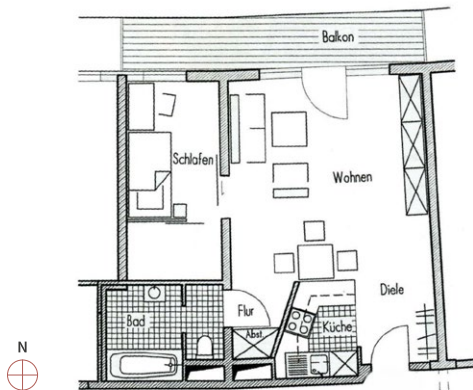

FREIE 2-ZIMMER- WOHNUNG IM BETREUTEN WOHNEN

Am Spreepark 7,
02742 Neusalza-Spremberg

Barrierefreie Wohnung, auch mit dem Aufzug erreichbar und auf Wunsch mit Pkw- oder Tiefgaragenstellplatz. Wohnen in einer landschaftlich schönen Umgebung mit günstiger Verkehrsanbindung. Vielseitige Möglichkeiten zur begleiteten Alltagsgestaltung.

Wohnfläche ca. 52 m²

Etage 2. OG

Mietpreis ca. 338 Euro

zzgl. Nebenkosten

zzgl. Betreuungspauschale

Bezug ab 01.03.2023

Ausstattung

- Balkon
- Einbauküche mit WM-Anschluss
- Innenliegendes Bad mit Wanne
- Aufzug
- Keller

Grundriss

**Wir freuen uns
auf Ihren Anruf.**

Vermietung
TEL 035872 41 43 36
j.reinosa@bewo-dd.de
www.bewo-dd.de