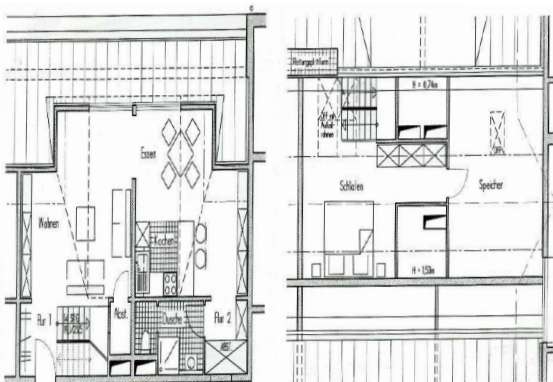

FREIE 2-ZIMMER- WOHNUNG IM BETREUTEN WOHNEN

Am Spreepark 7,
02742 Neusalza-Spremberg

Barrierefreie Wohnung, auch mit dem Aufzug erreichbar und auf Wunsch mit Pkw- oder Tiefgaragenstellplatz. Wohnen in einer landschaftlich schönen Umgebung mit günstiger Verkehrsanbindung. Vielseitige Möglichkeiten zur begleiteten Alltagsgestaltung.

Wohnfläche ca. 65 m²

Etage 1. und 2. DG

Mietpreis ca. 425 Euro

zzgl. Nebenkosten

zzgl. Betreuungspauschale

Bezug ab 01.03.2023

Ausstattung

- Einbauküche mit WM-Anschluss
- Innenliegendes Bad mit Wanne
- Aufzug
- Keller

Grundriss

**Wir freuen uns
auf Ihren Anruf.**

Vermietung
TEL 035872 41 43 36
j.reinosa@bewo-dd.de
www.bewo-dd.de