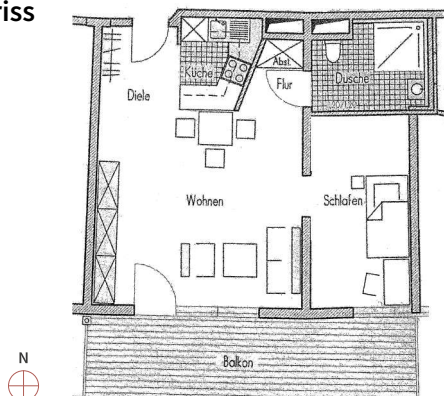

FREIE 2-ZIMMER- WOHNUNG IM BETREUTEN WOHNEN

Am Spreepark 7,
02742 Neusalza-Spremberg

Barrierefreie Wohnung, auch mit dem Aufzug erreichbar und auf Wunsch mit Pkw- oder Tiefgaragenstellplatz. Wohnen in einer landschaftlich schönen Umgebung mit günstiger Verkehrsanbindung. Vielseitige Möglichkeiten zur begleiteten Alltagsgestaltung.

Wohnfläche ca. 59 m²

Etage 1. OG

Mietpreis ca. 333 Euro

zzgl. Nebenkosten

zzgl. Betreuungspauschale

Bezug ab 01.07.2022

Ausstattung

- Südseite mit Balkon
- Einbauküche
- Bad mit bodengleicher Dusche
- Aufzug
- Keller

Grundriss

**Ich freue
mich auf
Ihren Anruf.**

**Melanie Schlei
Leiterin
Vermietung**

TEL 0351 4 99 98 93
m.schlei@bewo-dd.de
www.bewo-dd.de