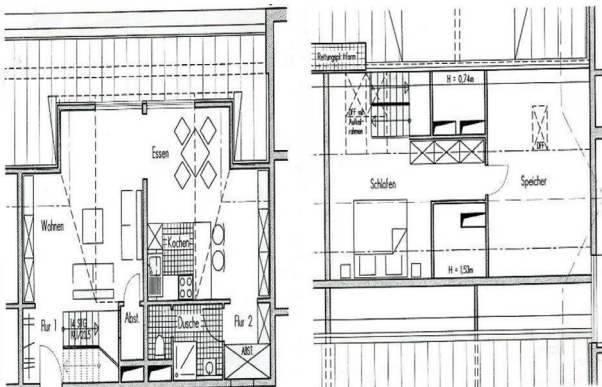

FREIE 2-ZIMMER- WOHNUNG IM BETREUTEN WOHNEN

Am Spreepark 7,
02742 Neusalza-Spremberg

Barrierefreie Wohnung, auch mit dem Aufzug erreichbar und auf Wunsch mit Pkw- oder Tiefgaragenstellplatz. Wohnen in einer landschaftlich schönen Umgebung mit günstiger Verkehrsanbindung. Vielseitige Möglichkeiten zur begleiteten Alltagsgestaltung.

Wohnfläche ca. 65 m²

Etage 3. OG / WE 37

Mietpreis ca. 457 Euro

zzgl. Nebenkosten

zzgl. Betreuungspauschale

Bezug ab sofort

Ausstattung

- Einbauküche mit WM-Anschluss
- Innenliegendes Bad mit Dusche
- Aufzug
- Keller

Grundriss

**Wir freuen uns
auf Ihren Anruf.**

Einrichtungsleiter
Markus Tröger

TEL 035872 41 41 61
m.troeger@bewo-dd.de
www.bewo-dd.de