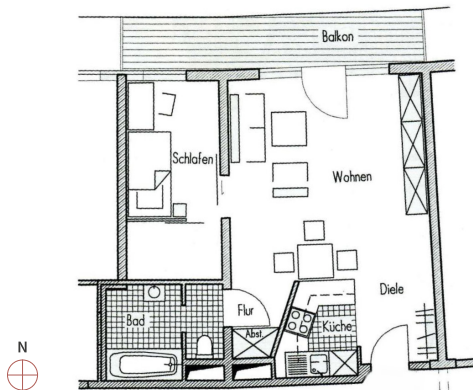

FREIE 2-ZIMMER- WOHNUNG IM BETREUTEN WOHNEN

Am Spreepark 7,
02742 Neusalza-Spremberg

Barrierefreie Wohnung, auch mit dem Aufzug erreichbar und auf Wunsch mit Pkw- oder Tiefgaragenstellplatz. Wohnen in einer landschaftlich schönen Umgebung mit günstiger Verkehrsanbindung. Vielseitige Möglichkeiten zur begleiteten Alltagsgestaltung.

Wohnfläche ca. 52 m²

Etage 2. OG

Mietpreis ca. 297 Euro

zzgl. Nebenkosten

zzgl. Betreuungspauschale

Bezug ab sofort

Ausstattung

- Balkon
- Einbauküche mit WM-Anschluss
- Innenliegendes Bad mit Wanne
- Aufzug
- Keller

Grundriss

**Wir freuen uns
auf Ihren Anruf.**

Vermietung

TEL 035872 41 43 36

j.reinosa@bewo-dd.de

www.bewo-dd.de