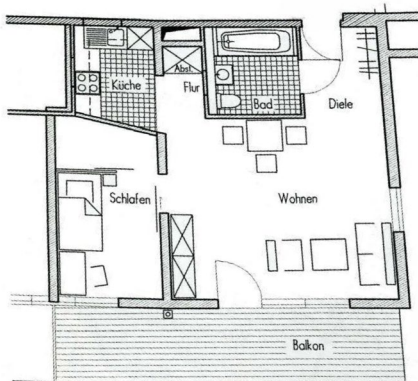

FREIE 2-ZIMMER- WOHNUNG IM BETREUTEN WOHNEN

Am Spreepark 7,
02742 Neusalza-Spremberg

Barrierefreie Wohnung, auch mit dem Aufzug erreichbar und auf Wunsch mit Pkw- oder Tiefgaragenstellplatz. Wohnen in einer landschaftlich schönen Umgebung mit günstiger Verkehrsanbindung. Vielseitige Möglichkeiten zur begleiteten Alltagsgestaltung.

Wohnfläche ca. 58 m²

Etage 2. OG

Mietpreis ca. 378 Euro

zzgl. Nebenkosten

zzgl. Betreuungspauschale

Bezug ab 01.03.2023

Ausstattung

- Balkon
- Einbauküche mit WM-Anschluss
- Innenliegendes Bad mit Wanne
- Aufzug
- Keller

Grundriss

**Wir freuen uns
auf Ihren Anruf.**

Vermietung
TEL 035872 41 43 36
j.reinosa@bewo-dd.de
www.bewo-dd.de