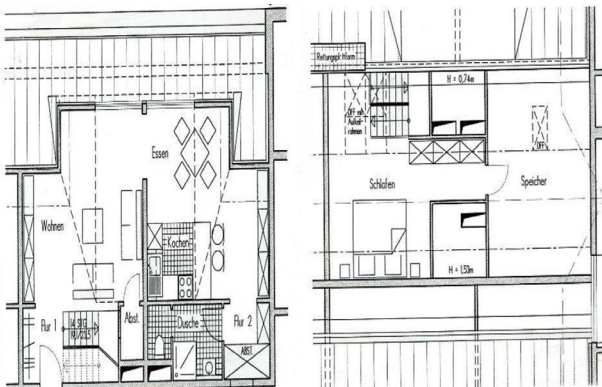

FREIE 2-ZIMMER- WOHNUNG IM BETREUTEN WOHNEN

Am Spreepark 7,
02742 Neusalza-Spremberg

Barrierefreie Wohnung, auch mit dem Aufzug erreichbar und auf Wunsch mit Pkw- oder Tiefgaragenstellplatz. Wohnen in einer landschaftlich schönen Umgebung mit günstiger Verkehrsanbindung. Vielseitige Möglichkeiten zur begleiteten Alltagsgestaltung.

Wohnfläche ca. 65 m²

Etage 1. und 2. DG / WE 37

Mietpreis ca. 445 Euro

zzgl. Nebenkosten

zzgl. Betreuungspauschale

Bezug ab sofort

Ausstattung

- Einbauküche mit WM-Anschluss
- Innenliegendes Bad mit Dusche
- Aufzug
- Keller

Grundriss

**Wir freuen uns
auf Ihren Anruf.**

Vermietung
TEL 035872 41 43 36
j.reinosa@bewo-dd.de
www.bewo-dd.de