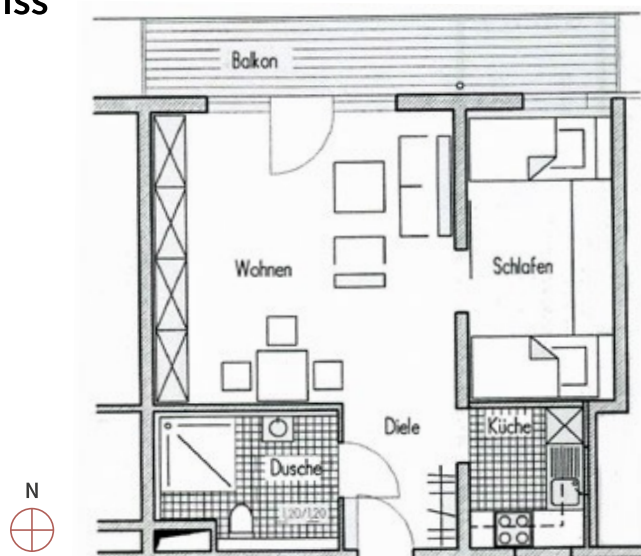

FREIE 2-ZIMMER- WOHNUNG IM BETREUTEN WOHNEN

Am Spreepark 7,
02742 Neusalza-Spremberg

Barrierefreie Wohnung, auch mit dem Aufzug erreichbar und auf Wunsch mit Pkw- oder Tiefgaragenstellplatz. Wohnen in einer landschaftlich schönen Umgebung mit günstiger Verkehrsanbindung. Vielseitige Möglichkeiten zur begleiteten Alltagsgestaltung.

Wohnfläche ca. 51 m²

Etage 2. OG

Mietpreis ca. 294 Euro

zzgl. Nebenkosten

zzgl. Betreuungspauschale

Bezug ab 01.09.2021

Ausstattung

- Balkon
- Einbauküche
- Bad mit Dusche
- Aufzug
- Keller

Grundriss

Ich freue
mich auf
Ihren Anruf.

Melanie Schlei
Leiterin
Vermietung

TEL 0351 4 99 98 93
m.schlei@bewo-dd.de
www.bewo-dd.de