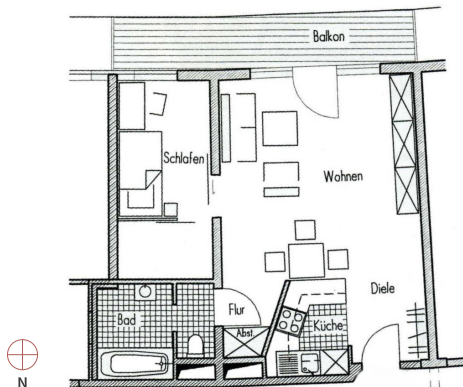

FREIE 2-ZIMMER- WOHNUNG IM BETREUTEN WOHNEN

Am Spreepark 7,
02742 Neusalza-Spremberg

Barrierefreie Wohnung, auch mit dem Aufzug erreichbar und auf Wunsch mit Pkw- oder Tiefgaragenstellplatz. Wohnen in einer landschaftlich schönen Umgebung mit günstiger Verkehrsanbindung. Vielseitige Möglichkeiten zur begleiteten Alltagsgestaltung.

Wohnfläche ca. 59 m²

Etage 2. OG

Mietpreis ca. 336 Euro

zzgl. Nebenkosten

zzgl. Betreuungspauschale

Bezug ab sofort

Ausstattung

- Balkon
- Einbauküche mit WM-Anschluss
- Innenliegendes Bad mit Wanne
- Aufzug
- Keller

Grundriss

**Wir freuen uns
auf Ihren Anruf.**

Vermietung
TEL 035872 41 43 36
j.reinosa@bewo-dd.de
www.bewo-dd.de