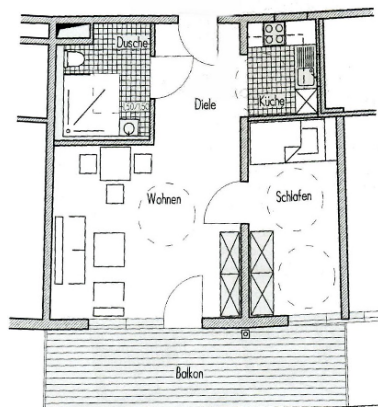

Grundriss

**Wir freuen uns
auf Ihren Anruf.**

Vermietung
TEL 035872 41 43 36
j.reinosa@bewo-dd.de
www.bewo-dd.de