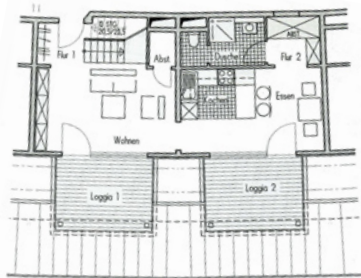

Grundriss

**Ich freue
mich auf
Ihren Anruf.**

Melanie Schlei
Leiterin
Vermietung

TEL 0351 4 99 98 93
m.schlei@bewo-dd.de
www.bewo-dd.de