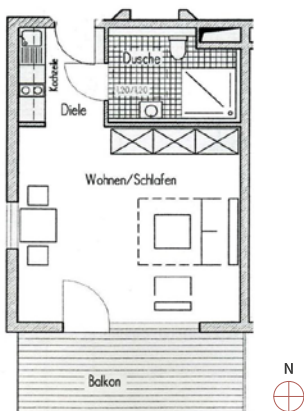

FREIE 1-ZIMMER- WOHNUNG IM BETREUTEN WOHNEN

Am Spreepark 7,
02742 Neusalza-Spremberg

Barrierefreie Wohnung, auch mit dem mit Aufzug erreichbar und auf Wunsch mit Pkw- oder Tiefgaragenstellplatz. Wohnen in einer landschaftlich schönen Umgebung mit günstiger Verkehrsanbindung. Vielseitige Möglichkeiten zur begleiteten Alltagsgestaltung.

Wohnfläche ca. 38 m²

Etage 2. OG

Mietpreis ca. 216 Euro

zzgl. Nebenkosten

zzgl. Betreuungspauschale

Bezug ab sofort

Ausstattung

- Balkon
- Einbauküche
- Innenliegendes Bad mit Dusche und WM-Anschluss
- Aufzug
- Keller

Grundriss

**Ich freue
mich auf
Ihren Anruf.**

Melanie Schlei
Leiterin
Vermietung

TEL 0351 4 99 98 93
m.schlei@bewo-dd.de
www.bewo-dd.de