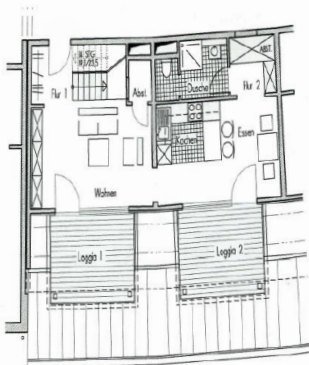

Grundriss

**Wir freuen uns
auf Ihren Anruf.**

Vermietung
TEL 035872 41 43 36
j.reinosa@bewo-dd.de
www.bewo-dd.de