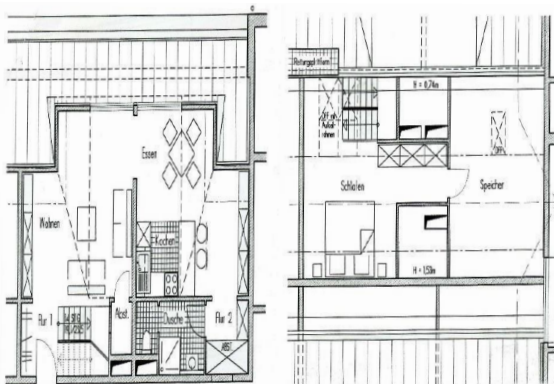

Grundriss

**Wir freuen uns
auf Ihren Anruf.**

Vermietung
TEL 035872 41 43 36
j.reinosa@bewo-dd.de
www.bewo-dd.de