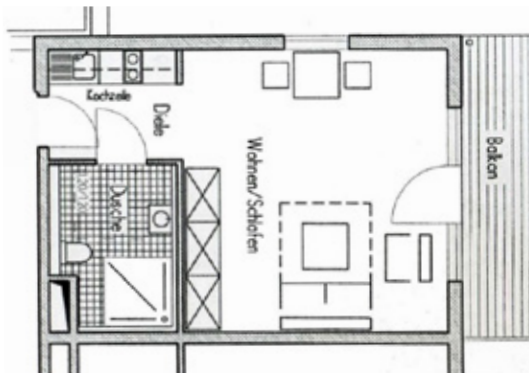

FREIE 1-ZIMMER- WOHNUNG IM BETREUTEN WOHNEN

Am Spreepark 7,
02742 Neusalza-Spremberg

Barrierefreie Wohnung, auch mit dem Aufzug erreichbar und auf Wunsch mit Pkw- oder Tiefgaragenstellplatz. Wohnen in einer landschaftlich schönen Umgebung mit günstiger Verkehrsanbindung. Vielseitige Möglichkeiten zur begleiteten Alltagsgestaltung.

Wohnfläche ca. 36 m²

Etage 2. OG / WE 21

Mietpreis ca. 246 Euro

zzgl. Nebenkosten

zzgl. Betreuungspauschale

Bezug ab 01.10.2024

Ausstattung

- Balkon
- Einbauküche mit WM-Anschluss
- Innenliegendes Bad mit Dusche
- Aufzug
- Keller

Grundriss

**Wir freuen uns
auf Ihren Anruf.**

Vermietung
TEL 035872 41 43 36
j.reinosa@bewo-dd.de
www.bewo-dd.de