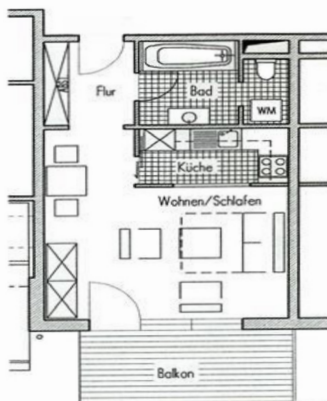

Grundriss

**Wir freuen uns
auf Ihren Anruf.**

Vermietung
TEL 035872 41 43 36
j.reinosa@bewo-dd.de
www.bewo-dd.de