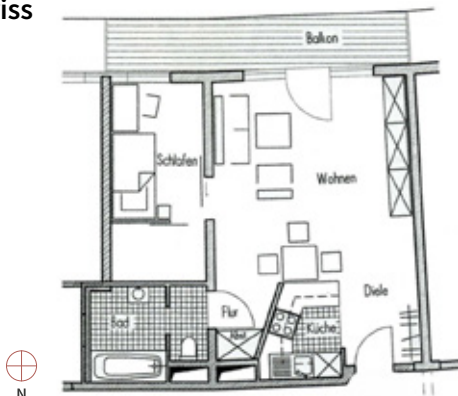

FREIE 2-ZIMMER- WOHNUNG IM BETREUTEN WOHNEN

Am Spreepark 7,
02742 Neusalza-Spremberg

Barrierefreie Wohnung, auch mit dem Aufzug erreichbar und auf Wunsch mit Pkw- oder Tiefgaragenstellplatz. Wohnen in einer landschaftlich schönen Umgebung mit günstiger Verkehrsanbindung. Vielseitige Möglichkeiten zur begleiteten Alltagsgestaltung.

Wohnfläche ca. 59 m²

Etage 2. OG

Mietpreis ca. 336 Euro

zzgl. Nebenkosten

zzgl. Betreuungspauschale

Bezug ab sofort

Ausstattung

- Südseite mit Balkon
- Einbauküche
- Bad mit Wanne
- Aufzug
- Keller

Grundriss

**Ich freue
mich auf
Ihren Anruf.**

Melanie Schlei
Leiterin
Vermietung

TEL 0351 4 99 98 93
m.schlei@bewo-dd.de
www.bewo-dd.de