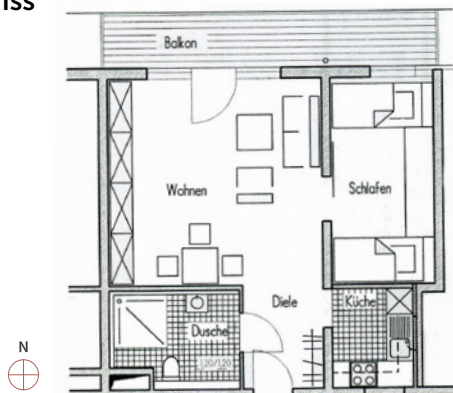

FREIE 2-ZIMMER- WOHNUNG IM BETREUTEN WOHNEN

Am Spreepark 7,
02742 Neusalza-Spremberg

Barrierefreie Wohnung, auch mit dem Aufzug erreichbar und auf Wunsch mit Pkw- oder Tiefgaragenstellplatz. Wohnen in einer landschaftlich schönen Umgebung mit günstiger Verkehrsanbindung. Vielseitige Möglichkeiten zur begleiteten Alltagsgestaltung.

Wohnfläche ca. 51 m²

Etage 2. OG

Mietpreis ca. 294 Euro

zzgl. Nebenkosten

zzgl. Betreuungspauschale

Bezug ab 01.09.2021

Ausstattung

- Balkon
- Einbauküche
- Bad mit Dusche
- Aufzug
- Keller

Grundriss

**Ich freue
mich auf
Ihren Anruf.**

Melanie Schlei
Leiterin
Vermietung

TEL 0351 4 99 98 93
m.schlei@bewo-dd.de
www.bewo-dd.de