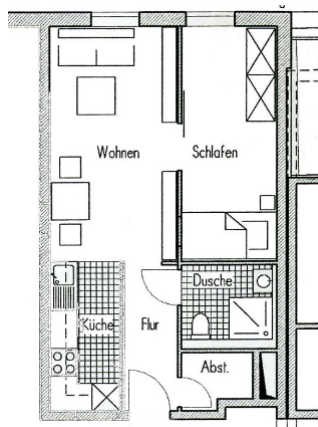

Grundriss

**Wir freuen uns
auf Ihren Anruf.**

Vermietung
TEL 035872 41 43 36
j.reinosa@bewo-dd.de
www.bewo-dd.de